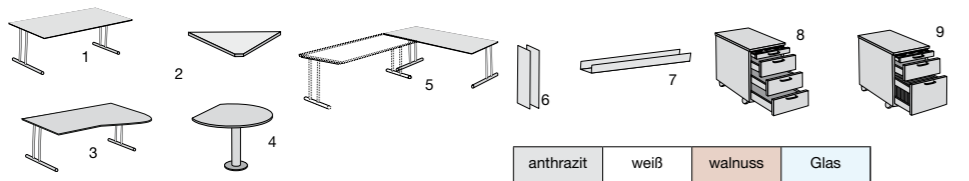

INKLUSIVE MONTAGE-SERVICE

- **Kostenloser Aufbau vor Ort**
- **Entsorgung des Verpackungsmaterials**

Tische und Container Maße in cm (B x T x H cm)	Nr.		€/St
	Lichtgrau	Weiß	
Tische (Plattenhöhe 75 cm)			
1 Schreibtisch 160 x 80 x 75	8003.5	8006.5	299,-
2 Schreibtisch 180 x 90 x 75	8004.5	8007.5	359,-
3 Anbau-Schreibtisch 100 x 60 x 75	8005.5	8008.5	179,-
Rollcontainer mit Zentralschloß. Schubladen aus Stahl mit Auszugssperren und Selbsteinzüge, 80 cm tief			
4 42 x 80 x 58	3 Stahlschubladen	4547.5	4557.5
5 42 x 80 x 58	1 Stahlschublade, 1 Hängeregistraturauszug	4549.5	4559.5

Regale Maße in cm (B x T x H cm)	Nr.				€/St
	Lichtgrau	Weiß	Anthrazit	Glas	
6 Wandregal 1 OH 74 x 32 x 37	8002.5	8001.5	-	-	135,-
7 Einzelregal 2 OH 80 x 38 x 78	8010.5	8013.5	-	-	149,-
8 Einzelregal 5 OH 80 x 38 x 185	8011.5	8014.5	-	-	279,-
9 Einzelregal 5 OH 40 x 38 x 185	8012.5	8015.5	-	-	269,-
Schublade für Hängeregistratur, in Regal 2 OH nur 1 Stck., in 5 OH nur 2 Stck. je Feld					
10 Schublade für Hängeregistratur (B 76 x H 38)	4540.5	4537.5	4542.5	-	119,-
Vorbautüren (Set)					
11 2 OH (Glas)	-	-	-	4556.5	129,-
12 2 OH (Holz)	4550.5	4546.5	4552.5	-	109,-
13 5 OH (Holz)	4553.5	4548.5	4555.5	-	169,-

ARTLINE TRANSPARENT

- Tische wahlweise mit Kabelkanal.
- Regale sehr stabil durch umlaufenden Stahlrohrrahmen (Chrom).
- Regale können sowohl einzeln als auch aneinandergeliegt aufgestellt werden.

- **Kostenloser Aufbau vor Ort**
- **Entsorgung des Verpackungsmaterials**