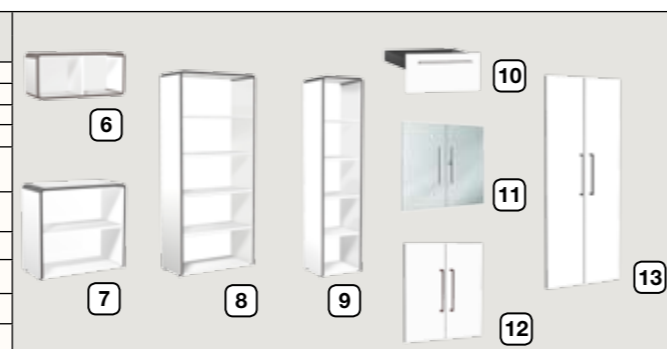

Regale Maße in cm (B x T x H cm)	Nr.				€/St
	Lichtgrau	Weiß	Anthrazit	Glas	
6 Wandregal 1 OH 74 x 32 x 37	8002.5	8001.5	-	-	135,-
7 Einzelregal 2 OH 80 x 38 x 78	8010.5	8013.5	-	-	149,-
8 Einzelregal 5 OH 80 x 38 x 185	8011.5	8014.5	-	-	279,-
9 Einzelregal 5 OH 40 x 38 x 185	8012.5	8015.5	-	-	269,-
Schublade für Hängeregistratur, in Regal 2 OH nur 1 Stck., in 5 OH nur 2 Stck. je Feld					
10 Schublade für Hängeregistratur (B 76 x H 38)	4540.5	4537.5	4542.5	-	119,-
Vorbautüren (Set)					
11 2 OH (Glas)	-	-	-	4556.5	129,-
12 2 OH (Holz)	4550.5	4546.5	4552.5	-	109,-
13 5 OH (Holz)	4553.5	4548.5	4555.5	-	169,-