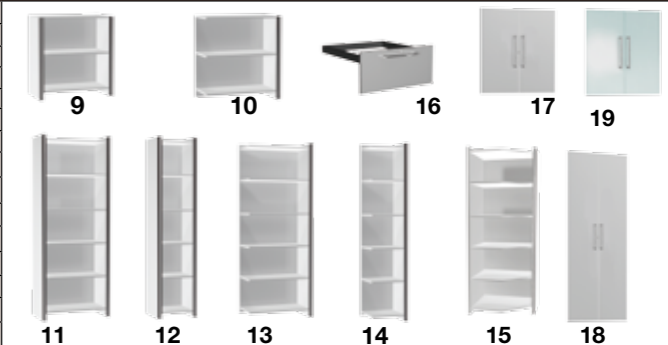

- Die Container haben eine Tiefe von 80 cm und verfügen daher über mehr Stauraum.
- Die Regale können sowohl einzeln als auch aneinandergelagert aufgestellt werden.
- Zur besseren Raumnutzung gibt es Eckregale.

- Kostenloser Aufbau vor Ort**
- Entsorgung des Verpackungsmaterials**

Lichtgrau
Anthrazit

Weiß
Walnuss

Tische und Container Maße in cm (B x T x H)	Nr.		€/ St	
	Lichtgrau	Weiß		
Tisch mit C-Gestell, Tischhöhe 75 cm, mit Kabelkanal unter der Tischplatte				
1 Schreibtisch 160 x 80 x 75	4500.5	4510.5	349,-	
2 Schreibtisch 180 x 90 x 75	4501.5	4511.5	399,-	
3 Anbau-Schreibtisch 100 x 60 x 75 für Pos. 1+2	4502.5	4512.5	199,-	
Tisch mit Kufen-Gestell, höhenverstellbar 68-82 cm, mit Kabelkanal unter der Tischplatte				
4 Schreibtisch 160 x 80 x 68-82	4503.5	4513.5	429,-	
5 Schreibtisch 180 x 90 x 68-82	4504.5	4514.5	489,-	
6 Anbau-Schreibtisch 100 x 60 x 68-82 für Pos. 4+5	4505.5	4515.5	239,-	
Rollcontainer mit Zentralschloss; Schubladen aus Stahl mit Auszugssperren und Selbsteinzug, 800 mm tief				
7 Rollcontainer 42 x 80 x 54	3 Stahlschubladen	4547.5	4557.5	379,-
8 Rollcontainer 42 x 80 x 54	1 Stahlschublade, 1 Hängeregistraturauszug	4549.5	4559.5	379,-

Regale Maße in cm (B x T x H)	Nr.				€/ St
	Lichtgrau	Weiß	Walnuss	Anthrazit	
Regal 2 OH					
9 Einzelregal 80 x 38 x 76	4520.5	4530.5	-	-	149,-
10 Anbauregal 78 x 38 x 76	4521.5	4531.5	-	-	129,-
Regal 5 OH					
11 Einzelregal 80 x 38 x 183	4522.5	4532.5	-	-	279,-
12 Einzelregal 41 x 38 x 183	4523.5	4533.5	-	-	269,-
13 Anbauregal 78 x 38 x 183	4524.5	4534.5	-	-	229,-
14 Anbauregal 39 x 38 x 183	4525.5	4535.5	-	-	219,-
15 Eck-Anbauregal 60 x 60 x 183	4526.5	4536.5	-	-	349,-
Schubladen-Einsatz					
16 Schublade für Hängeregistratur B 76 x H 38	4540.5	4537.5	4541.5	4542.5	119,-
Vorbautüren (Set)					
17 2 OH Holz, abschließbar	4550.5	4546.5	4551.5	4552.5	109,-
18 5 OH Holz, abschließbar	4553.5	4548.5	4554.5	4555.5	169,-
19 2 OH Glas	4556.5				129,-