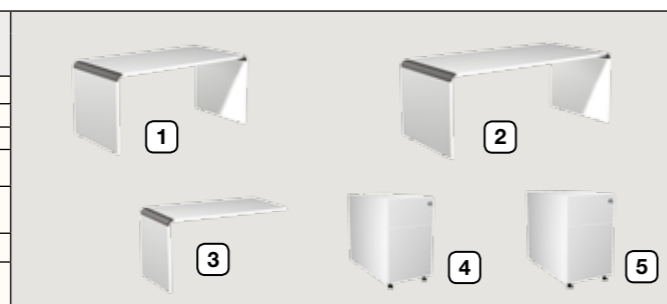

- Kostenloser Aufbau vor Ort**
- Entsorgung des Verpackungsmaterials**

Lichtgrau
Anthrazit

Weiß
Walnuss

Tische und Container Maße in cm (B x T x H)	Nr.		€/ St	
	Lichtgrau	Weiß		
Tisch mit C-Gestell, Tischhöhe 75 cm, mit Kabelkanal unter der Tischplatte				
1 Schreibtisch 160 x 80 x 75	4500.5	4510.5	349,-	
2 Schreibtisch 180 x 90 x 75	4501.5	4511.5	399,-	
3 Anbau-Schreibtisch 100 x 60 x 75 für Pos. 1+2	4502.5	4512.5	199,-	
Tisch mit Kufen-Gestell, höhenverstellbar 68-82 cm, mit Kabelkanal unter der Tischplatte				
4 Schreibtisch 160 x 80 x 68-82	4503.5	4513.5	429,-	
5 Schreibtisch 180 x 90 x 68-82	4504.5	4514.5	489,-	
6 Anbau-Schreibtisch 100 x 60 x 68-82 für Pos. 4+5	4505.5	4515.5	239,-	
Rollcontainer mit Zentralschloss; Schubladen aus Stahl mit Auszugssperren und Selbsteinzug, 800 mm tief				
7 Rollcontainer 42 x 80 x 54	3 Stahlschubladen	4547.5	4557.5	379,-
8 Rollcontainer 42 x 80 x 54	1 Stahlschublade, 1 Hängeregistraturauszug	4549.5	4559.5	379,-

Modus

- Neues trendiges Büro-Möbelprogramm in vielfältigen Farbkombinationen
- Regalkorpus in Weiß oder Lichtgrau, dazu 4 verschiedene Fronten (Türen) in Weiß, Lichtgrau, Anthrazit und Glas
- Tische mit Kabelkanal
- Container mit einer Tiefe von 80 cm für mehr Stauraum

INKLUSIVE MONTAGE-SERVICE

- **Kostenloser Aufbau vor Ort**
- **Entsorgung des Verpackungsmaterials**

Tische und Container Maße in cm (B x T x H cm)	Nr.		€/St
	Lichtgrau	Weiß	
Tische (Plattenhöhe 75 cm)			
1 Schreibtisch 160 x 80 x 75	8003.5	8006.5	299,-
2 Schreibtisch 180 x 90 x 75	8004.5	8007.5	359,-
3 Anbau-Schreibtisch 100 x 60 x 75	8005.5	8008.5	179,-
Rollcontainer mit Zentralschloß. Schubladen aus Stahl mit Auszugssperren und Selbsteinzüge, 80 cm tief			
4 42 x 80 x 58	3 Stahlschubladen	4547.5	4557.5
5 42 x 80 x 58	1 Stahlschublade, 1 Hängeregistraturauszug	4549.5	4559.5