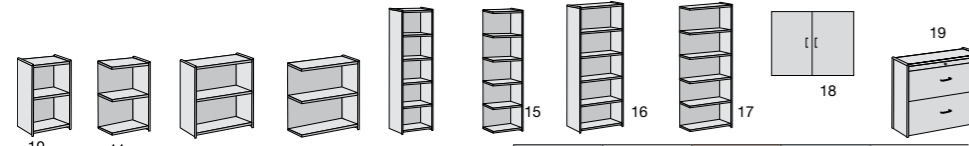

Bezeichnung	Maße B/T/H (mm)	Nr.				€ pro Stück
		anthrazit	weiß	walnuss	Glas	
1a. Schreibtisch Holzdekor	1200/800/720	7363.5	7373.5	7350.5	-	229,-
Schreibtisch Holzdekor	1600/800/720	7364.5	7374.5	7353.5	-	259,-
1b. Schreibtisch Sicherheitsglas, 8 mm	1200/800/720	-	-	-	7365.5	290,-
Schreibtisch Sicherheitsglas, 8 mm	1600/800/720	-	-	-	7366.5	325,-
2a. Verklebungstafel Holzdekor für 1a	850/850/-	7368.5	7375.5	7352.5	-	93,-
2b. Verklebungstafel Sicherheitsglas für 1b	850/850/-	-	-	-	2975.5	150,-
3. Euro EDV-Tisch	1950/800-1000/720	7378.5	7434.5	7357.5	-	444,-
4. Besprechungsansattisch	1000/720 (Ø/H)	7425.5	7435.5	7355.5	-	290,-
5. Beistelltisch	1700/600/720	7351.5	7354.5	7356.5	-	256,-
6. Seitenblenden, 1 Paar für Tischgestell		7367.5	7369.5	-	-	33,50
7. Kabelwanne (silber)		7395.5				29,10
8. Rollcontainer 3 Schübe	420/800/580	7467.5	7477.5	-	-	399,-
9. Rollcontainer 1 Schub, 1 Hängeregistratur	420/800/580	7469.5	7479.5	-	-	399,-

Bezeichnung	Maße B/T/H (mm)	Nr.				€ pro Stück
		anthrazit	weiß	walnuss	Glas	
10. Einzelregal schmal 2 OH	410/380/780	7344.5	7342.5	-	-	159,-
11. Anbauregal schmal 2 OH	390/380/780	7383.5	7371.5	-	-	139,-
12. Einzelregal breit 2 OH	800/380/780	7345.5	7343.5	-	-	169,-
13. Anbauregal breit 2 OH	780/380/780	7384.5	7372.5	-	-	149,-
14. Einzelregal schmal 5 OH	410/380/1850	7348.5	7346.5	-	-	289,-
15. Anbauregal schmal 5 OH	390/380/1850	7387.5	7381.5	-	-	259,-
16. Einzelregal breit 5 OH	800/380/1850	7349.5	7347.5	-	-	299,-
17. Anbauregal breit 5 OH	780/380/1850	7388.5	7382.5	-	-	269,-
18a. Vorbautüren Holzdekor für 12,13,16,17	750/680 (B/H)	7394.5	7391.5	7392.5	-	129,-
18b. Vorbautüren Sicherheitsglas für 12,13,16,17	750/680 (B/H)	-	-	-	7393.5	149,-
19. Hängeregistraturschrank*	1000/470/800	7490.5	7591.5	-	-	679,-

*Achtung: aufgrund der Tiefe nicht verklebbar.