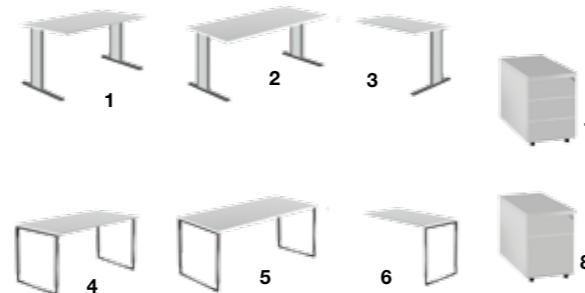

Die Tische gibt es in 2 Gestellformen:

- C-Form - Tischhöhe 75 cm. Unter der Tischplatte befindet sich ein Kabelkanal.
- Kufen-Gestell mit höhenverstellbarer Tischplatte von 68 bis 82 cm. Auch hier befindet sich unter der Tischplatte ein Kabelkanal.

- Kostenloser Aufbau vor Ort**
- Entsorgung des Verpackungsmaterials**

Lichtgrau
Anthrazit

Weiß
Walnuss

Tische und Container Maße in cm (B x T x H)	Nr.		€/ St	
	Lichtgrau	Weiß		
Tisch mit C-Gestell, Tischhöhe 75 cm, mit Kabelkanal unter der Tischplatte				
1 Schreibtisch 160 x 80 x 75	4500.5	4510.5	349,-	
2 Schreibtisch 180 x 90 x 75	4501.5	4511.5	399,-	
3 Anbau-Schreibtisch 100 x 60 x 75 für Pos. 1+2	4502.5	4512.5	199,-	
Tisch mit Kufen-Gestell, höhenverstellbar 68-82 cm, mit Kabelkanal unter der Tischplatte				
4 Schreibtisch 160 x 80 x 68-82	4503.5	4513.5	429,-	
5 Schreibtisch 180 x 90 x 68-82	4504.5	4514.5	489,-	
6 Anbau-Schreibtisch 100 x 60 x 68-82 für Pos. 4+5	4505.5	4515.5	239,-	
Rollcontainer mit Zentralschloss; Schubladen aus Stahl mit Auszugssperren und Selbsteinzug, 800 mm tief				
7 Rollcontainer 42 x 80 x 54	3 Stahlschubladen	4547.5	4557.5	379,-
8 Rollcontainer 42 x 80 x 54	1 Stahlschublade, 1 Hängeregistraturauszug	4549.5	4559.5	379,-

Regale Maße in cm (B x T x H)	Nr.				€/ St
	Lichtgrau	Weiß	Walnuss	Anthrazit	
Regal 2 OH					
9 Einzelregal 80 x 38 x 76	4520.5	4530.5	-	-	149,-
10 Anbauregal 78 x 38 x 76	4521.5	4531.5	-	-	129,-
Regal 5 OH					
11 Einzelregal 80 x 38 x 183	4522.5	4532.5	-	-	279,-
12 Einzelregal 41 x 38 x 183	4523.5	4533.5	-	-	269,-
13 Anbauregal 78 x 38 x 183	4524.5	4534.5	-	-	229,-
14 Anbauregal 39 x 38 x 183	4525.5	4535.5	-	-	219,-
15 Eck-Anbauregal 60 x 60 x 183	4526.5	4536.5	-	-	349,-
Schubladen-Einsatz					
16 Schublade für Hängeregistratur B 76 x H 38	4540.5	4537.5	4541.5	4542.5	119,-
Vorbautüren (Set)					
17 2 OH Holz, abschließbar	4550.5	4546.5	4551.5	4552.5	109,-
18 5 OH Holz, abschließbar	4553.5	4548.5	4554.5	4555.5	169,-
19 2 OH Glas	4556.5				129,-